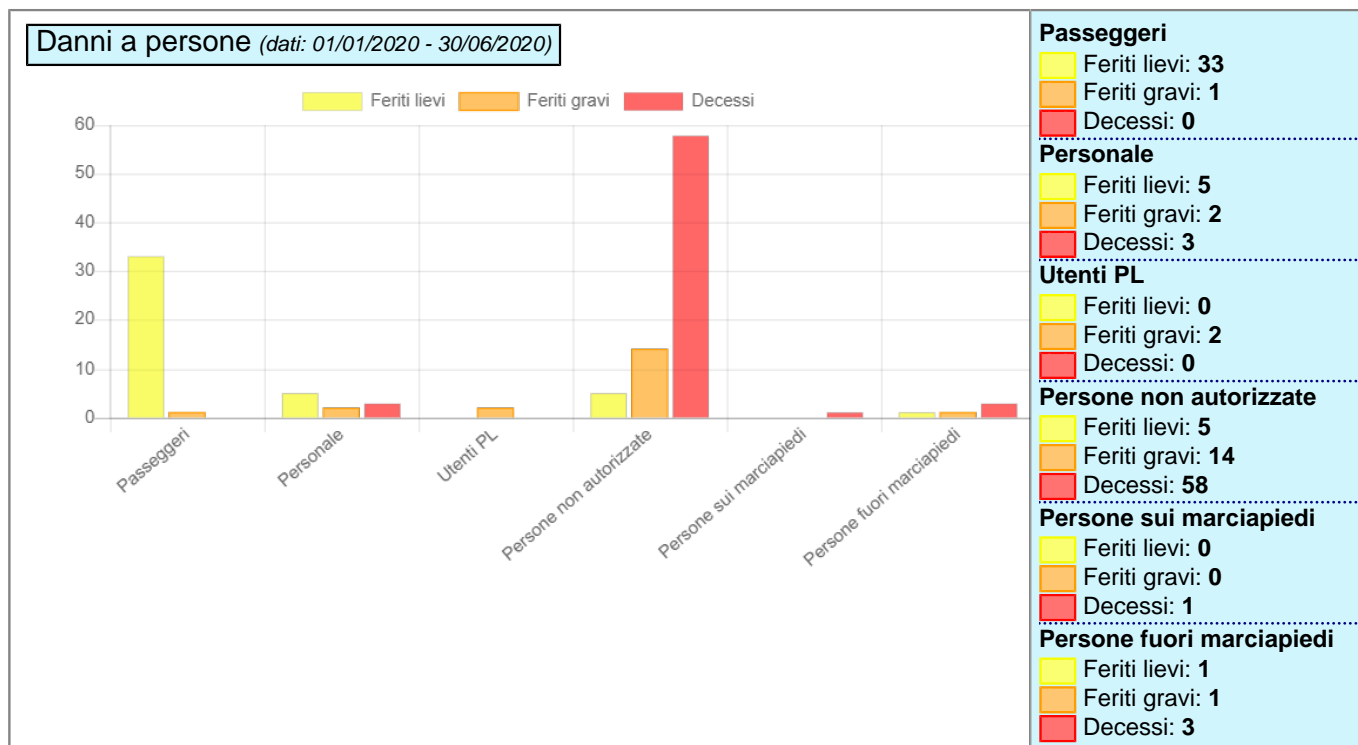

<b>2915 Fascicoli (2789 validati)</b>	<b>7931 Rapporti pubblicati</b>	<b>5009 Allegati archiviati</b>	<b>91 Utenti su 85 enti</b>
Aperti: <b>414</b> (di cui <b>397</b> validati) <i>(dati: 01/01/2020 - 30/06/2020)</i>	Ricevuti: <b>1061</b> <i>(dati: 01/01/2020 - 30/06/2020)</i>	Caricati: <b>1421</b> <i>(dati: 01/01/2020 - 30/06/2020)</i>	Operativi: <b>34</b> <i>(dati: 01/01/2020 - 30/06/2020)</i>

# Report Statistiche Ferroviario

Stampa del 22/07/2020

Feriti lievi	Feriti gravi	Decessi	Stima danni ai rotabili		Stima danni infrastrutture	
			Eventi	Stima danni	Eventi	Stima danni
<b>44</b>	<b>20</b>	<b>65</b>	<b>70</b>	<b>fino a €150 mila</b>	<b>87</b>	<b>fino a €150 mila</b>
			<b>4</b>	<b>da €150 mila a €2 milioni</b>	<b>3</b>	<b>da €150 mila a €2 milioni</b>
			<b>332</b>	<b>n.p.</b>	<b>316</b>	<b>n.p.</b>