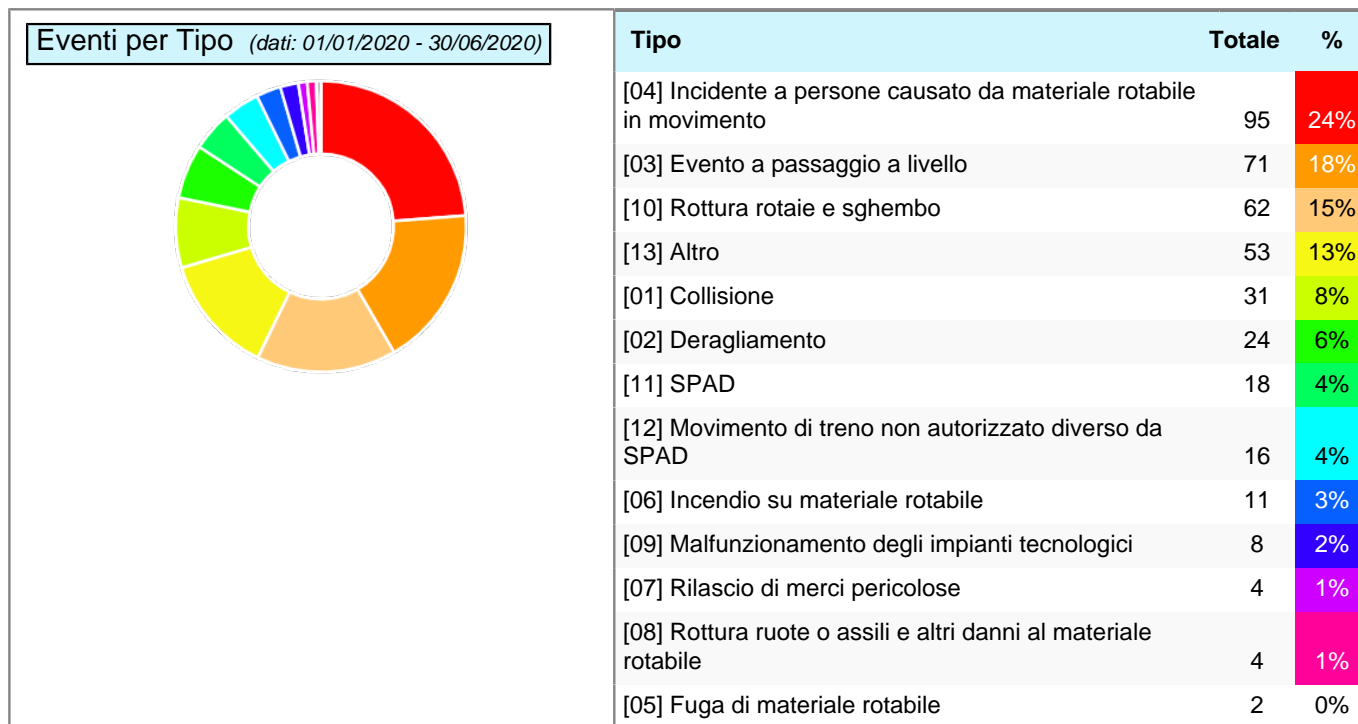

<b>2915 Fascicoli (2789 validati)</b>	<b>7931 Rapporti pubblicati</b>	<b>5009 Allegati archiviati</b>	<b>91 Utenti su 85 enti</b>
Aperti: <b>414</b> (di cui <b>397</b> validati) <i>(dati: 01/01/2020 - 30/06/2020)</i>	Ricevuti: <b>1061</b> <i>(dati: 01/01/2020 - 30/06/2020)</i>	Caricati: <b>1421</b> <i>(dati: 01/01/2020 - 30/06/2020)</i>	Operativi: <b>34</b> <i>(dati: 01/01/2020 - 30/06/2020)</i>

# Report Statistiche Ferroviario

Stampa del 22/07/2020

Feriti lievi	Feriti gravi	Decessi	Stima danni ai rotabili		Stima danni infrastrutture	
			Eventi	Stima danni	Eventi	Stima danni
<b>44</b>	<b>20</b>	<b>65</b>	<b>70</b>	<b>fino a €150 mila</b>	<b>87</b>	<b>fino a €150 mila</b>
			<b>4</b>	<b>da €150 mila a €2 milioni</b>	<b>3</b>	<b>da €150 mila a €2 milioni</b>
			<b>332</b>	<b>n.p.</b>	<b>316</b>	<b>n.p.</b>