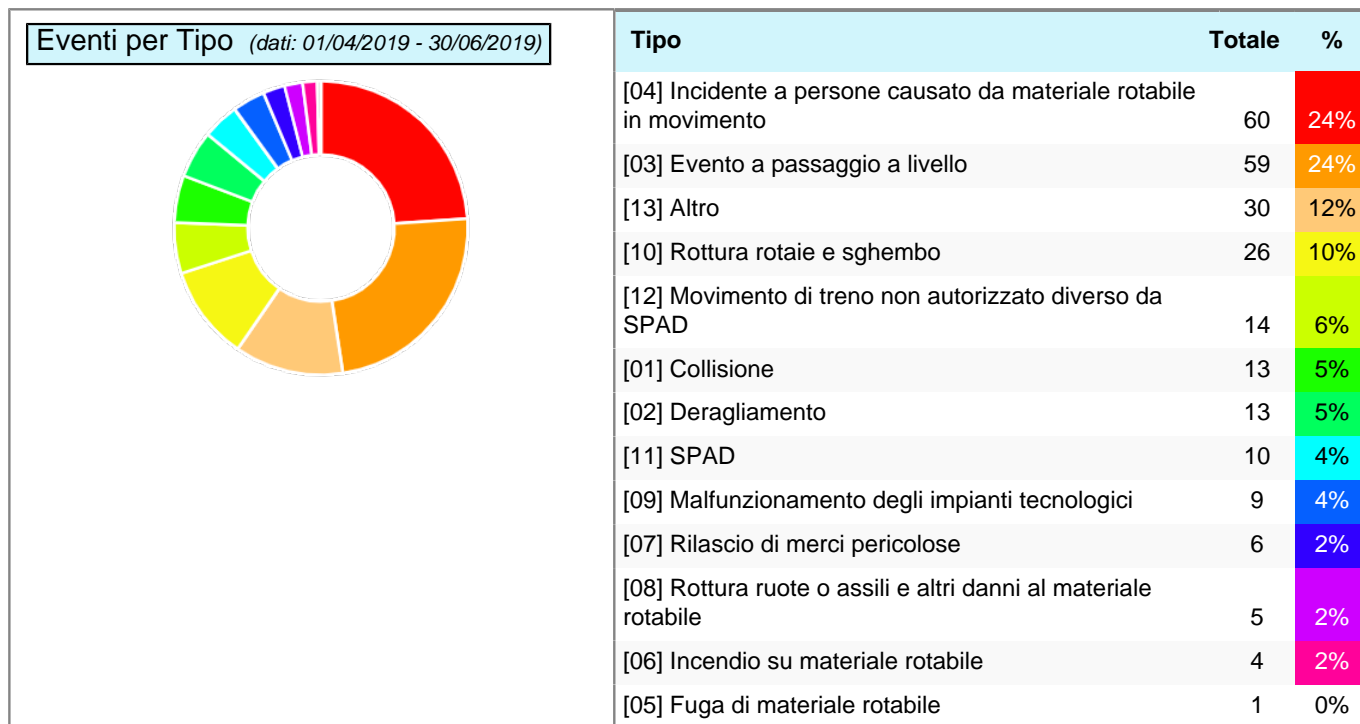

1848 Fascicoli (1726 validati)	5194 Rapporti pubblicati	1434 Allegati archiviati	81 Utenti su 79 enti
Aperti: 258 (di cui 250 validati) <i>(dati: 01/04/2019 - 30/06/2019)</i>	Ricevuti: 666 <i>(dati: 01/04/2019 - 30/06/2019)</i>	Caricati: 1226 <i>(dati: 01/04/2019 - 30/06/2019)</i>	Operativi: 47 <i>(dati: 01/04/2019 - 30/06/2019)</i>

Report Statistiche Ferroviario

Stampa del 30/06/2019

Feriti lievi	Feriti gravi	Decessi	Stima danni ai rotabili		Stima danni infrastrutture	
			Eventi	Stima danni	Eventi	Stima danni
6	11	48	41	fino a €150 mila	39	fino a €150 mila
			1	da €150 mila a €2 milioni	1	da €150 mila a €2 milioni
			208	n.p.	210	n.p.