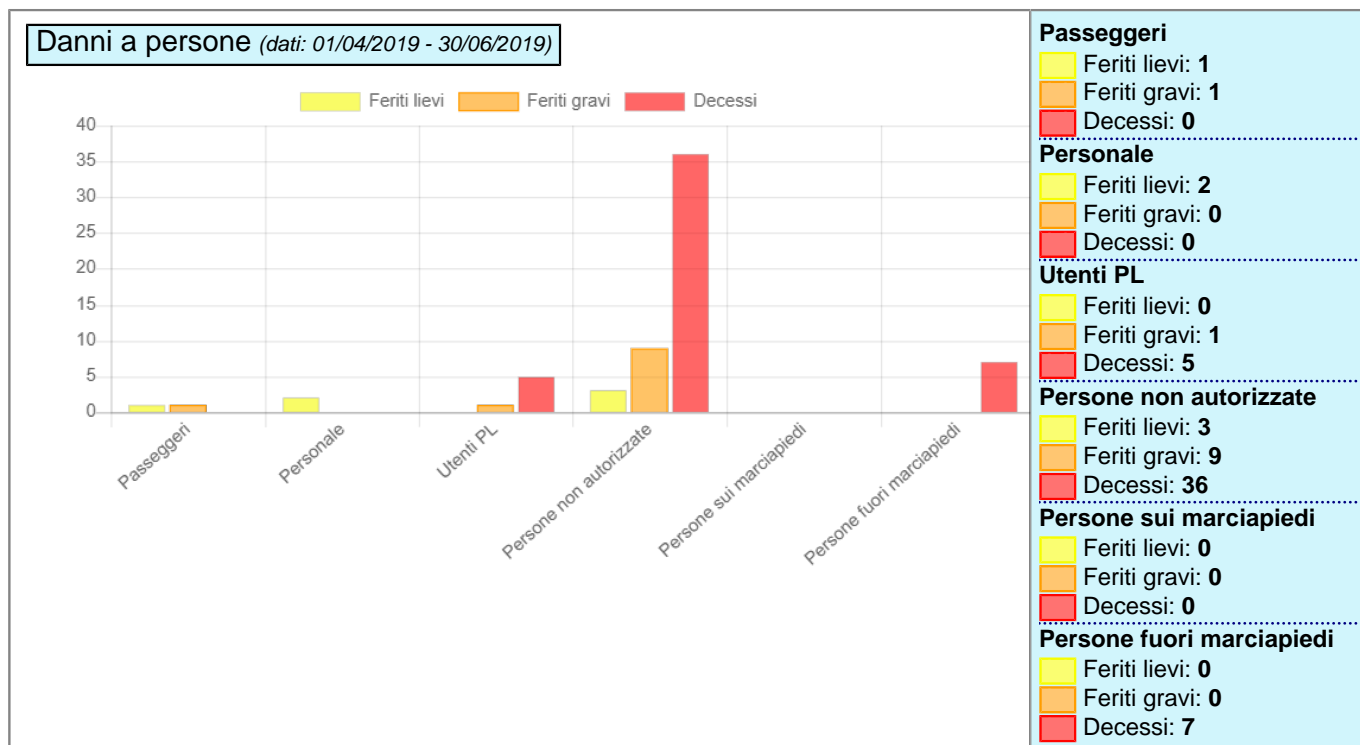

1848 Fascicoli (1726 validati)	5194 Rapporti pubblicati	1434 Allegati archiviati	81 Utenti su 79 enti
Aperti: 258 (di cui 250 validati) <i>(dati: 01/04/2019 - 30/06/2019)</i>	Ricevuti: 666 <i>(dati: 01/04/2019 - 30/06/2019)</i>	Caricati: 1226 <i>(dati: 01/04/2019 - 30/06/2019)</i>	Operativi: 47 <i>(dati: 01/04/2019 - 30/06/2019)</i>

Report Statistiche Ferroviario

Stampa del 30/06/2019

Feriti lievi	Feriti gravi	Decessi	Stima danni ai rotabili		Stima danni infrastrutture	
			Eventi	Stima danni	Eventi	Stima danni
6	11	48	41	fino a €150 mila	39	fino a €150 mila
			1	da €150 mila a €2 milioni	1	da €150 mila a €2 milioni
			208	n.p.	210	n.p.